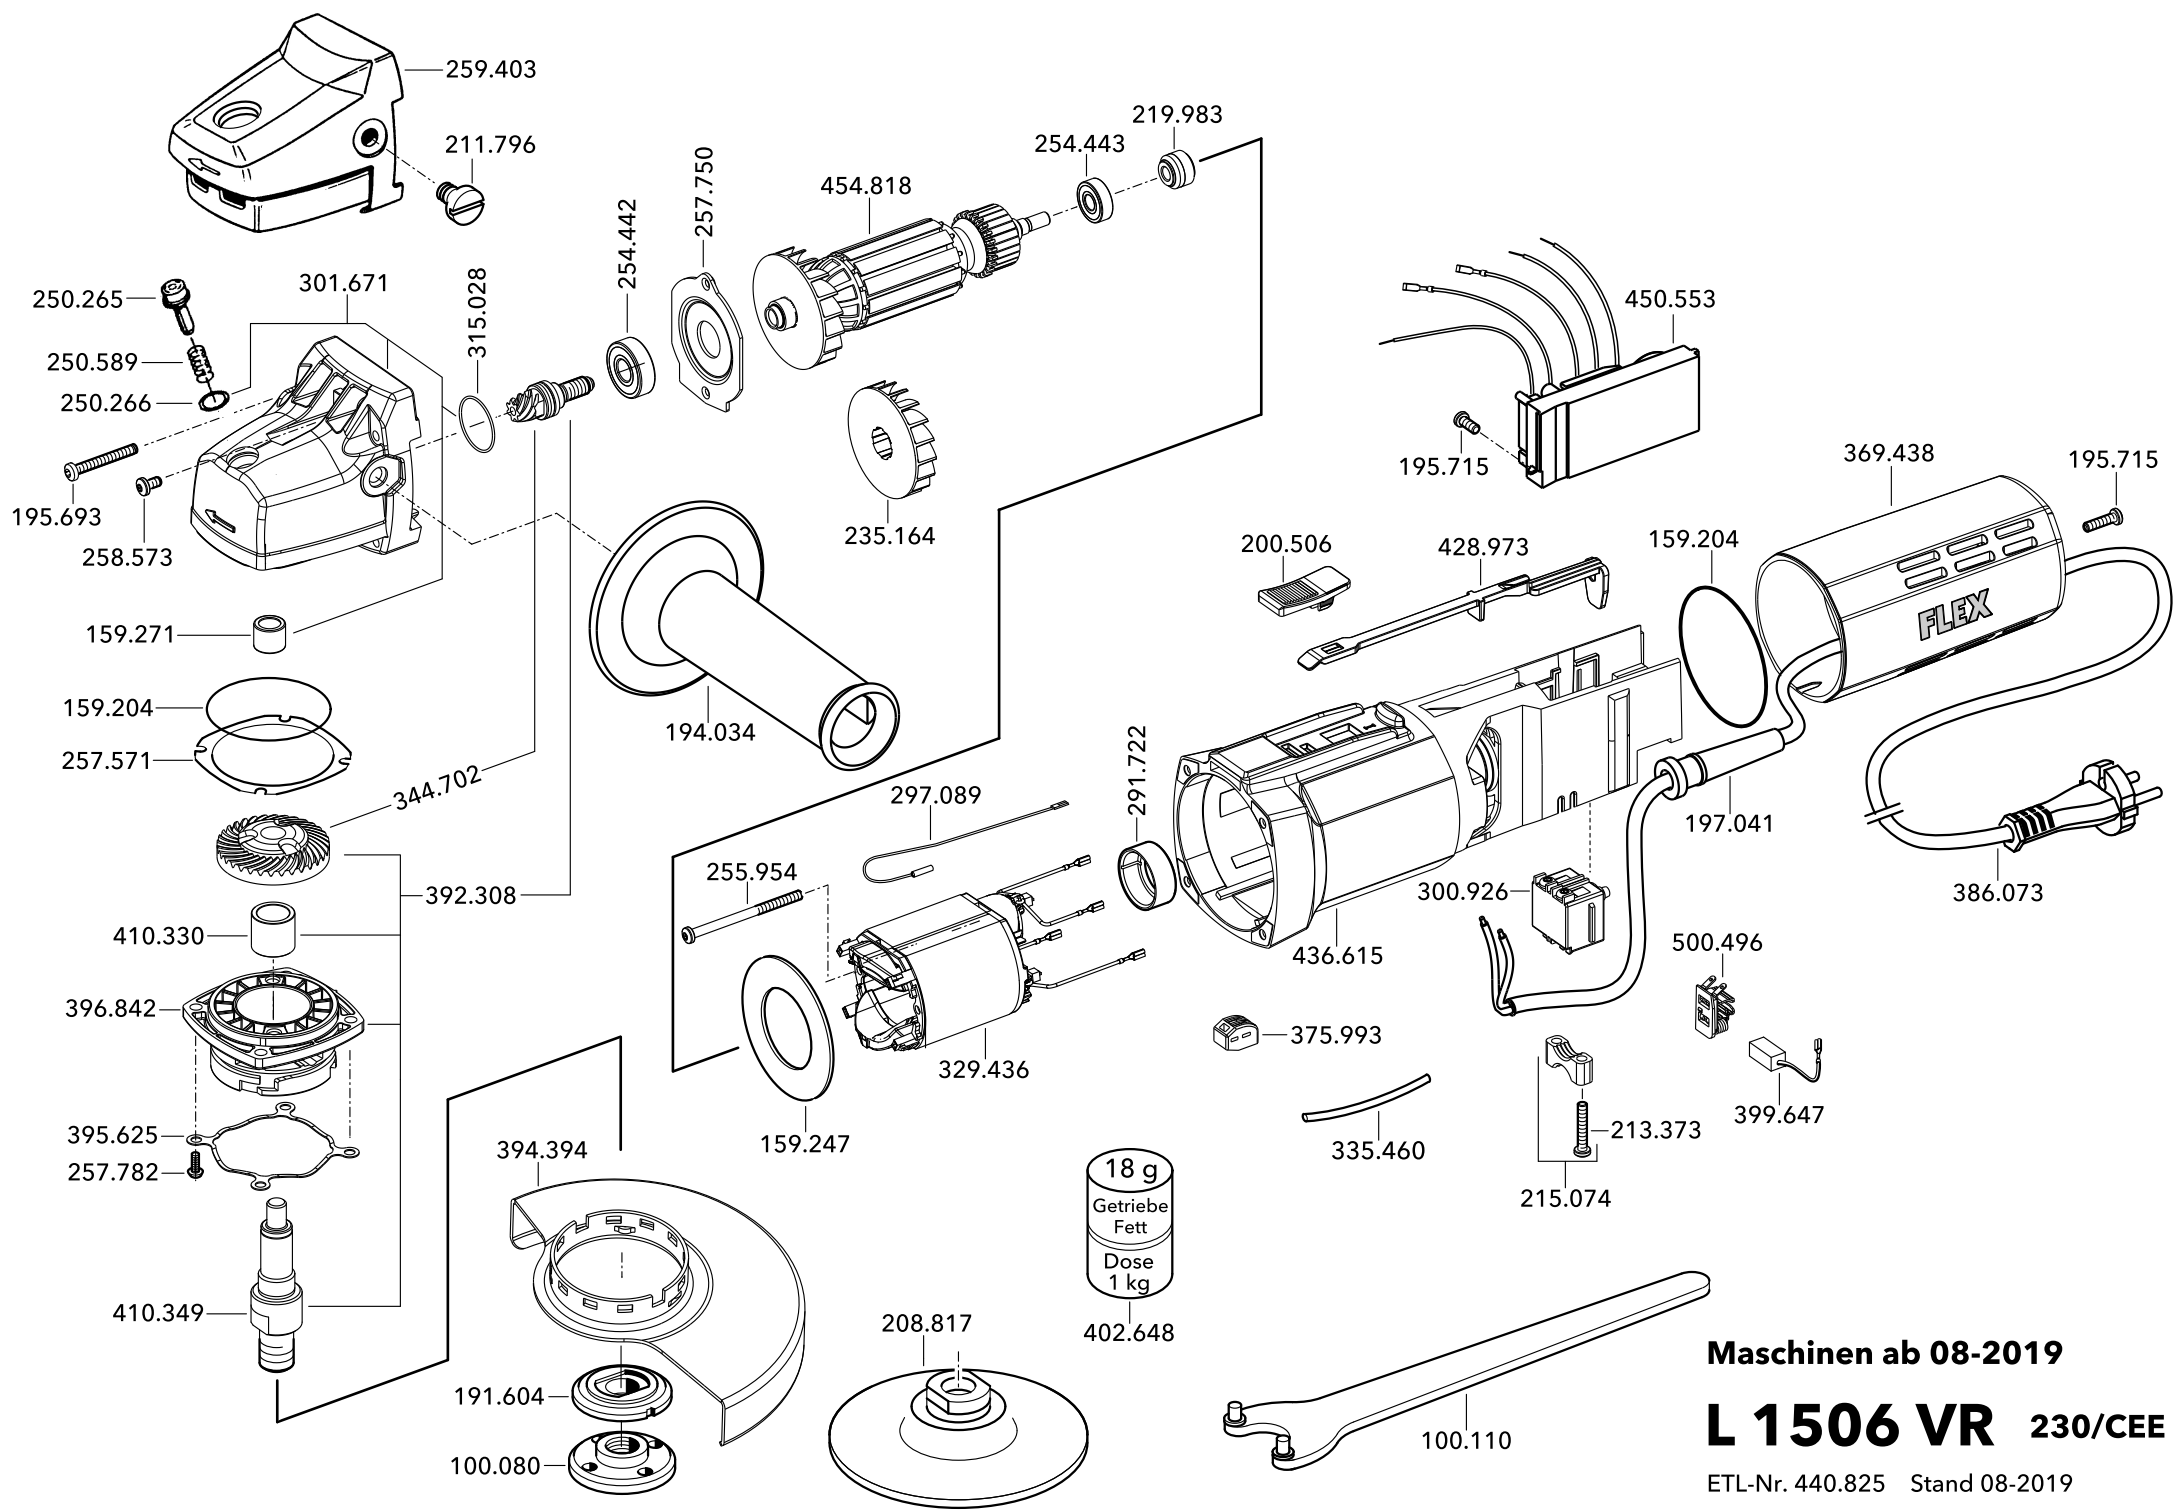

L 1506 VR

230/CEE
110/CEE

Teile-Nr. 267.848 Printed in Germany 11/10

L 1506 VR 230/CEE 110/CEE

ETL-Nr. 267.848 Stand 02.2013
status-date 02.2013

L 1506 VR 230/CEE
 110/CEE
 Teile-Nr. 410.535 Stand 06/14

L 1506 VR 230/CEE
110/CEE

ETL-Nr. 440.825 Stand 02.2018
status-date 02.2018

L 1506 VR 230/CEE
 110/CEE
 Teile-Nr. 267.848 Stand 07/18

Maschinen ab 08-2019
L 1506 VR 230/CEE
 ETL-Nr. 440.825 Stand 08-2019