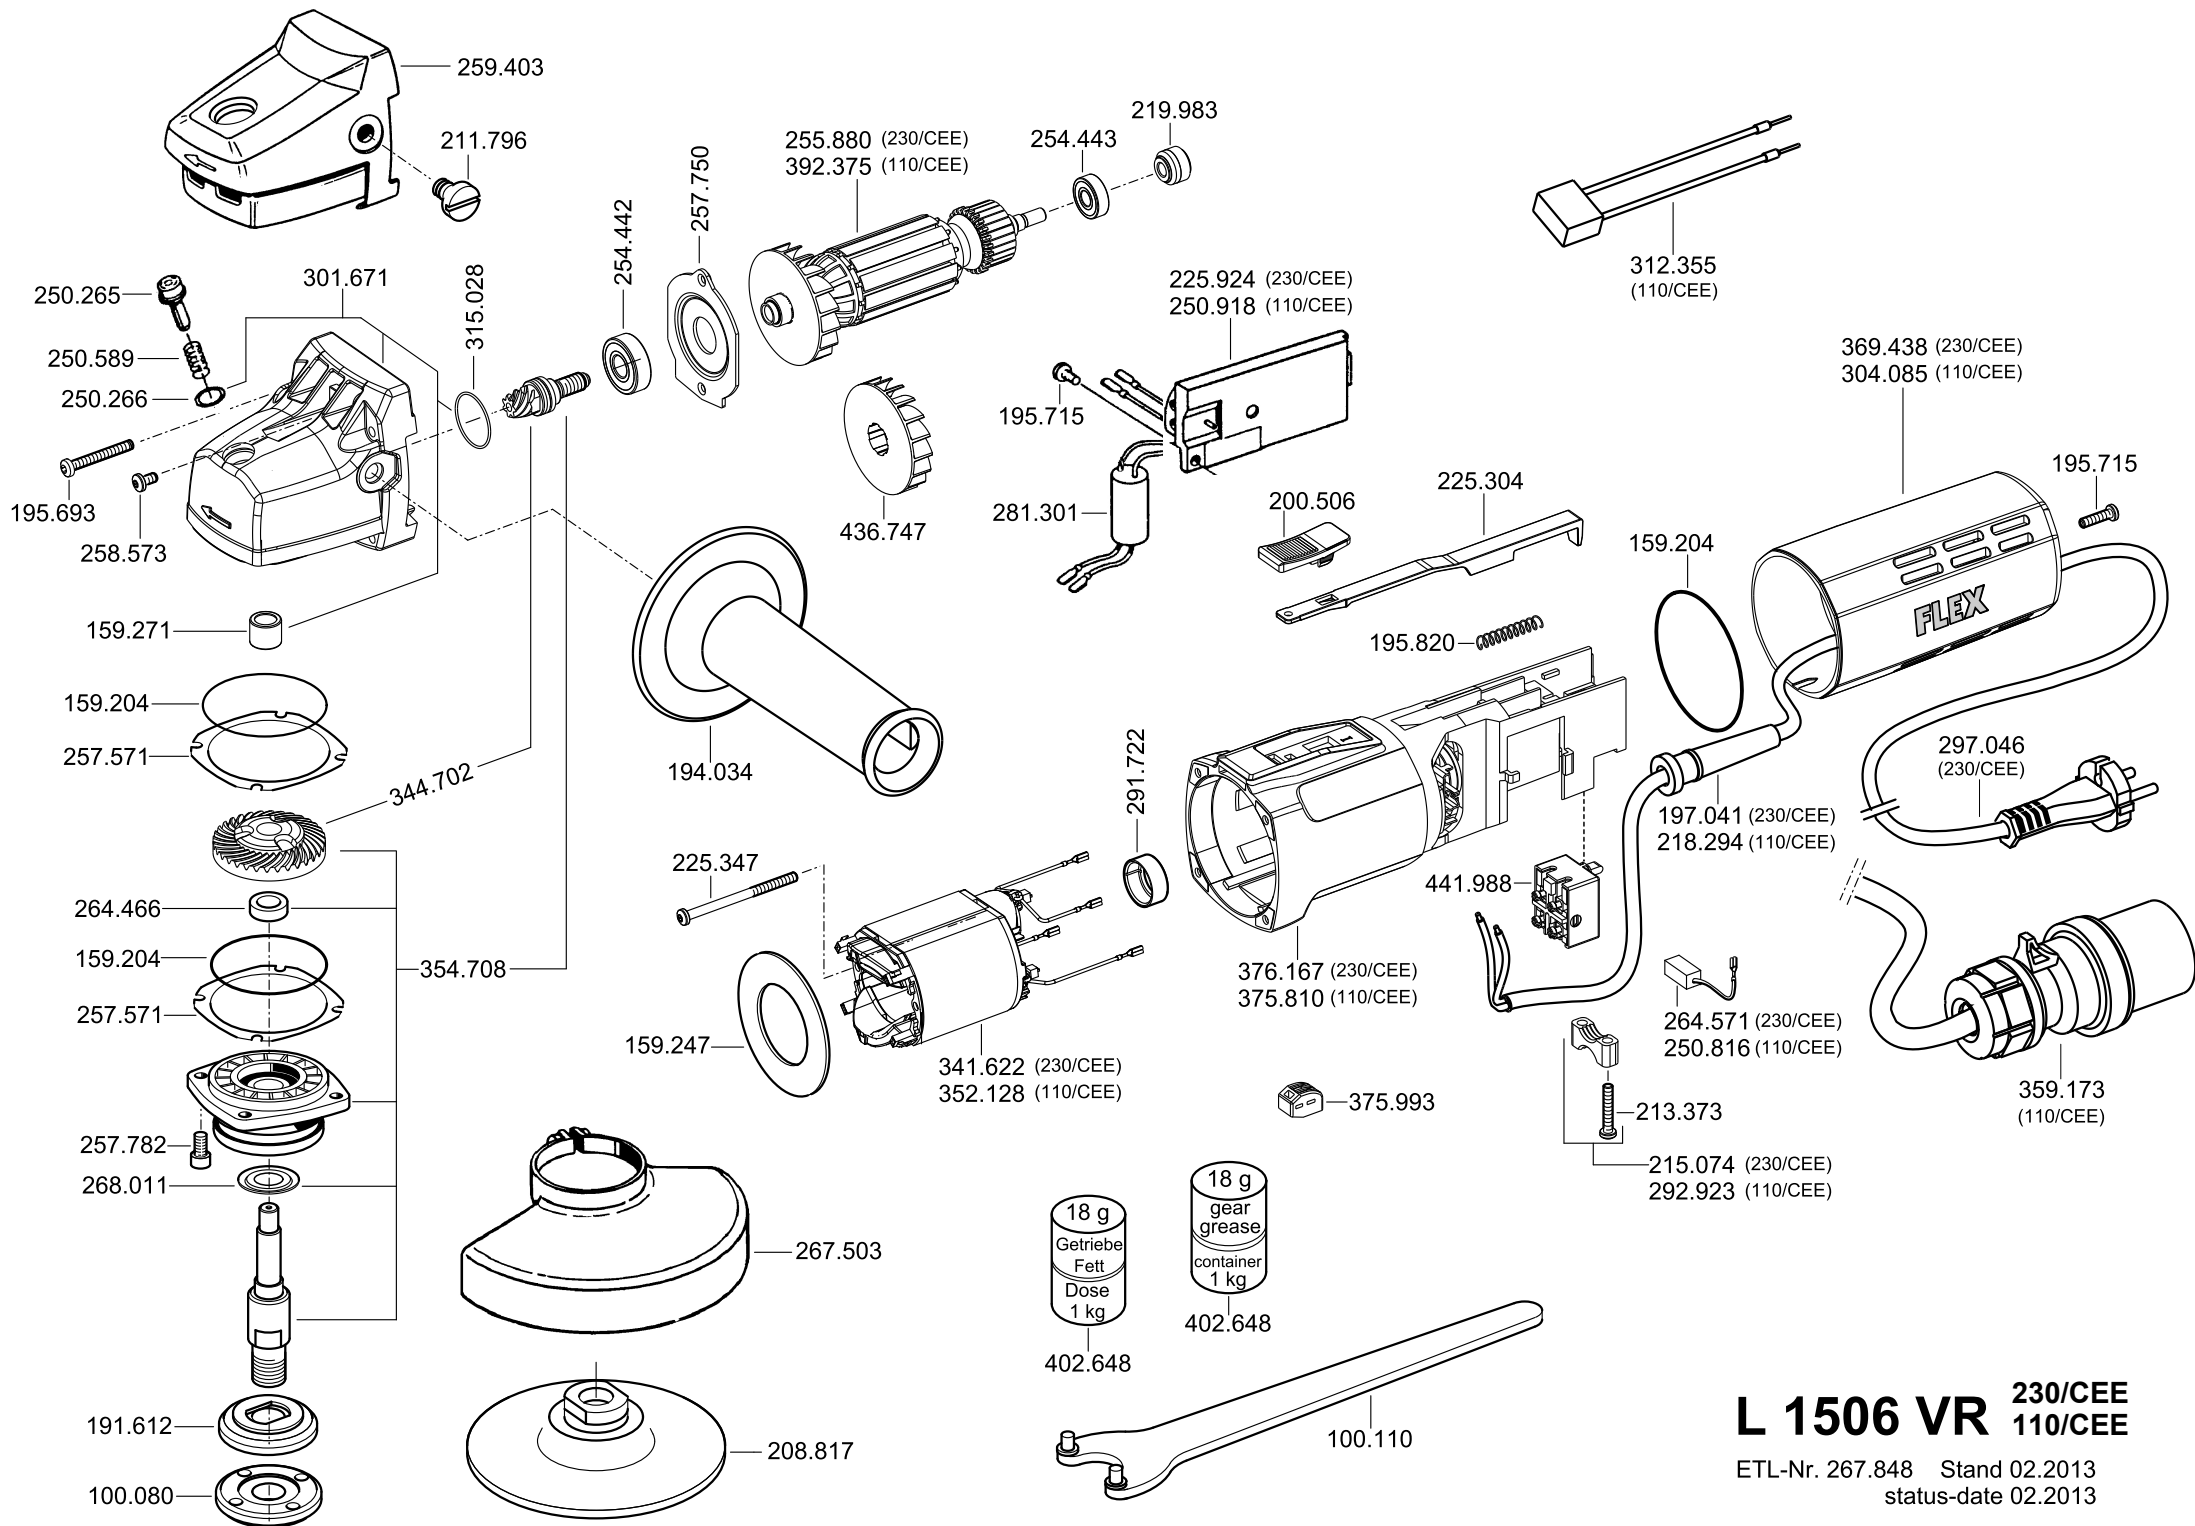

L 1506 VR

230/CEE
110/CEE

Teile-Nr. 267.848 Printed in Germany 11/10

L 1506 VR 230/CEE 110/CEE

ETL-Nr. 267.848 Stand 02.2013
status-date 02.2013

L 1506 VR 230/CEE
 110/CEE
 Teile-Nr. 410.535 Stand 06/14

L 1506 VR 230/CEE
110/CEE

ETL-Nr. 440.825 Stand 02.2018
status-date 02.2018

L 1506 VR 230/CEE
 110/CEE
 Teile-Nr. 267.848 Stand 07/18

Maschinen ab 08-2019
L 1506 VR 230/CEE
 ETL-Nr. 440.825 Stand 08-2019