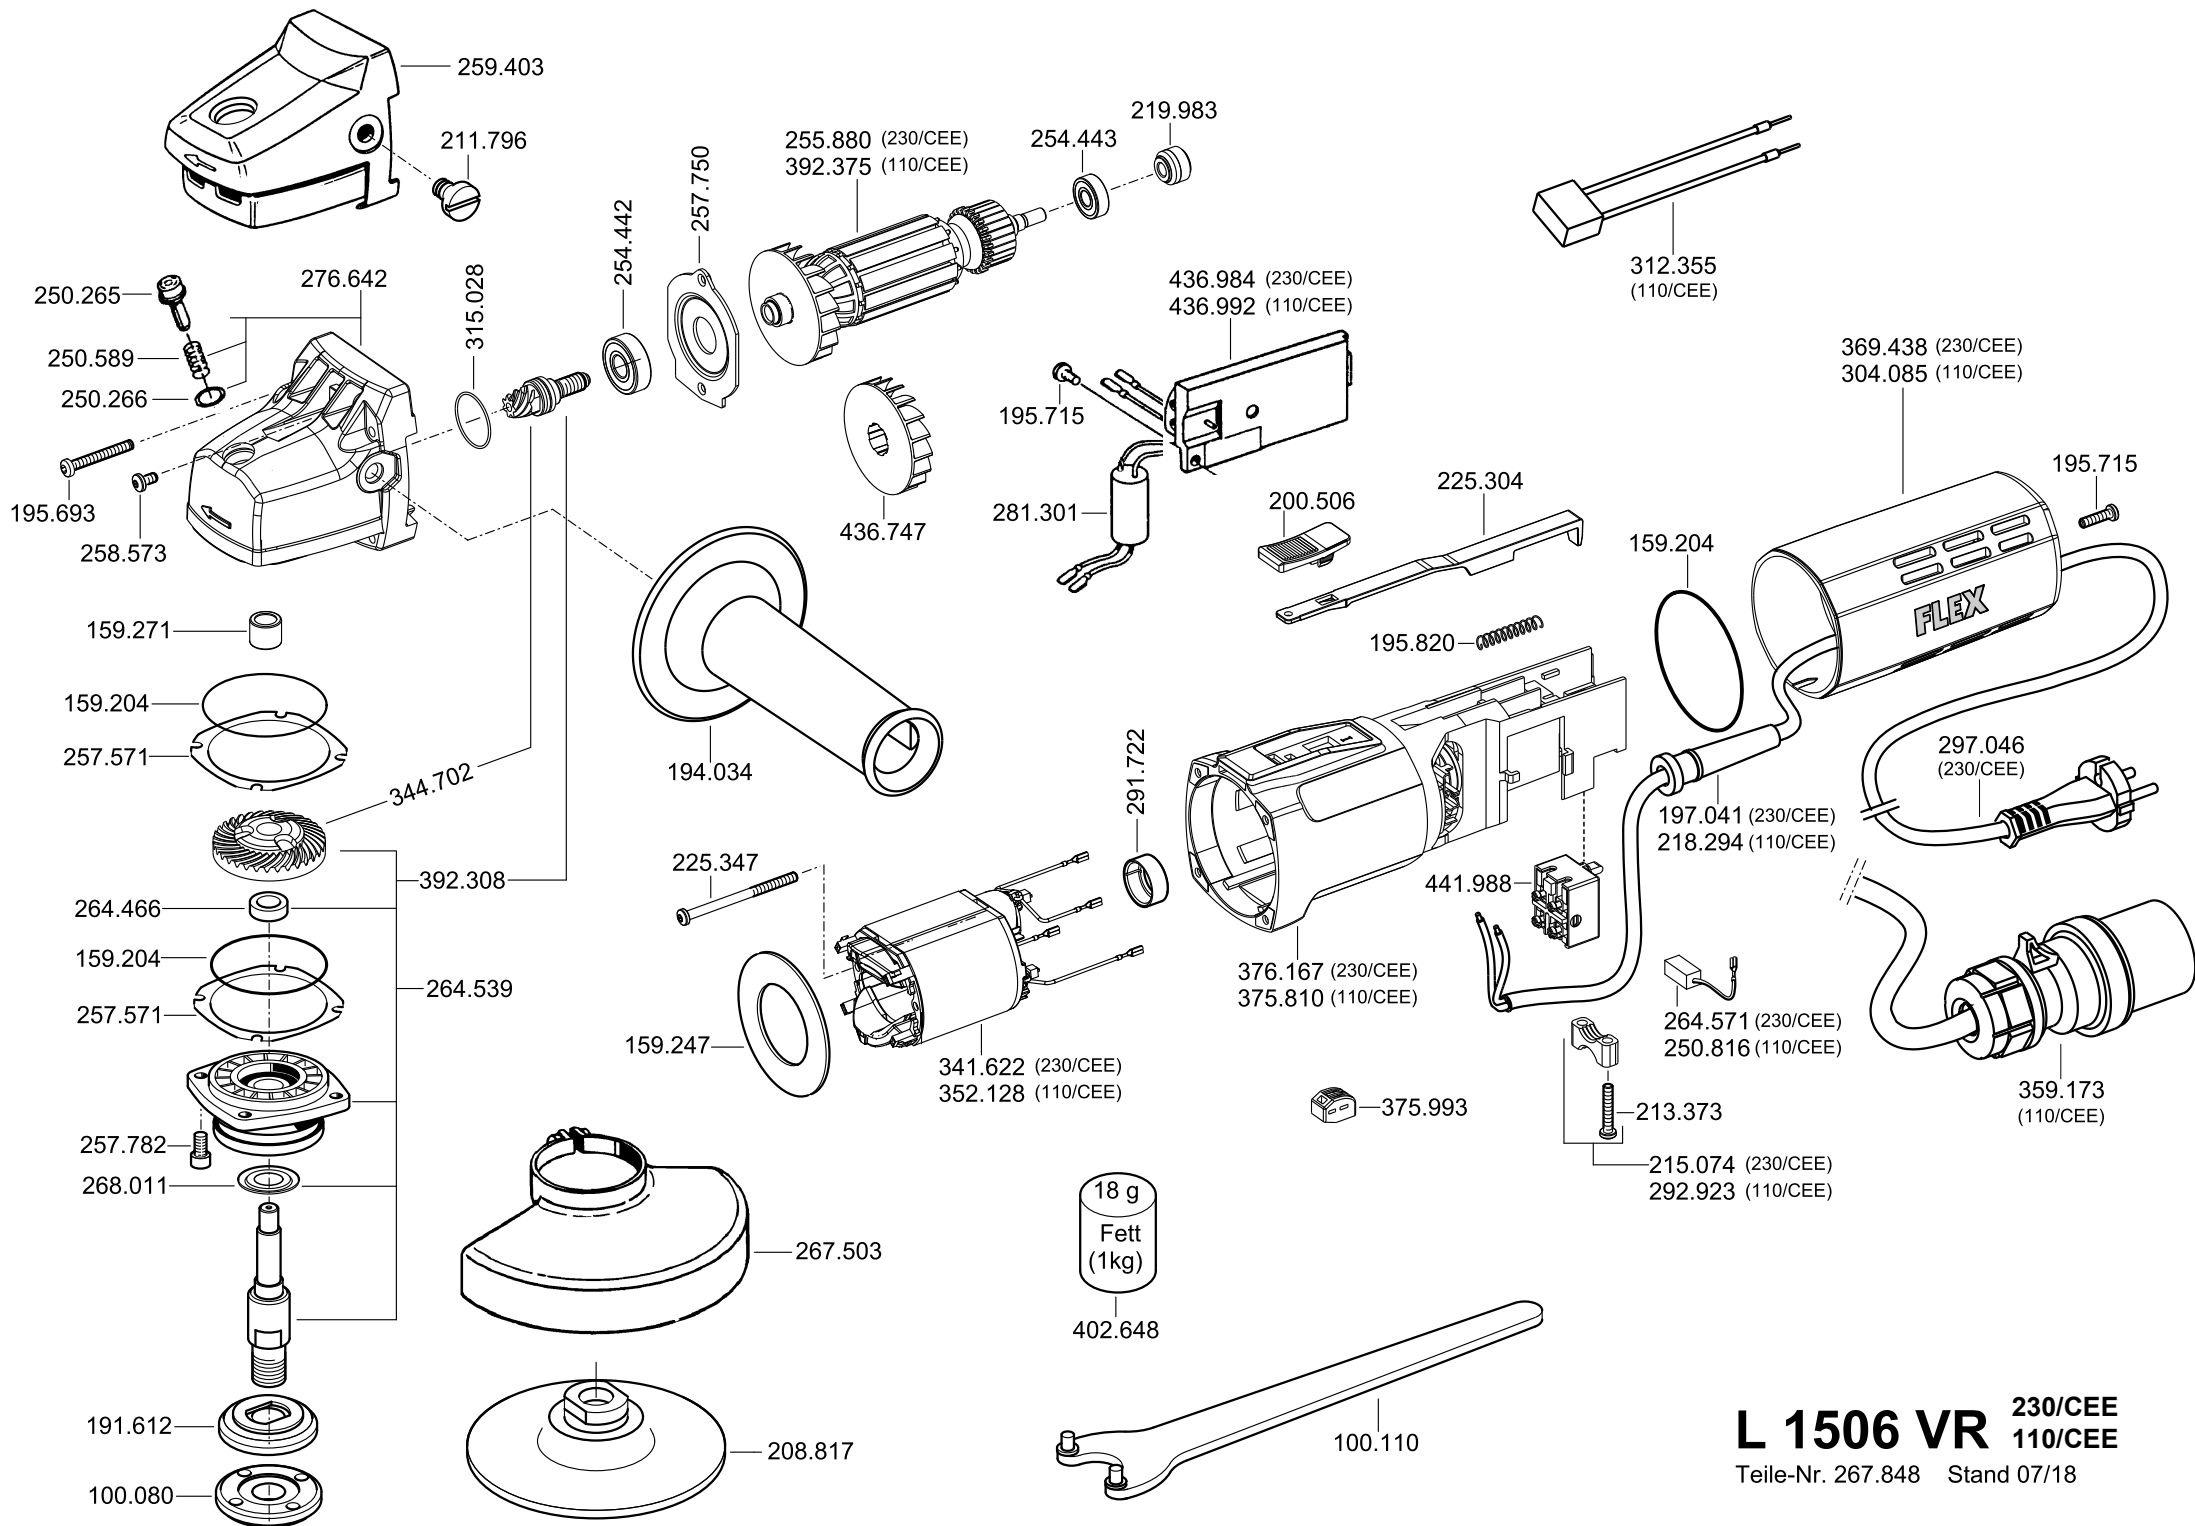

L 1506 VR

230/CEE
110/CEE

Teile-Nr. 267.848 Printed in Germany 11/10

L 1506 VR 230/CEE 110/CEE

ETL-Nr. 267.848 Stand 02.2013
status-date 02.2013

L 1506 VR 230/CEE
 110/CEE
 Teile-Nr. 410.535 Stand 06/14

L 1506 VR 230/CEE
110/CEE

ETL-Nr. 440.825 Stand 02.2018
status-date 02.2018

L 1506 VR 230/CEE
 110/CEE
 Teile-Nr. 267.848 Stand 07/18

Maschinen ab 08-2019
L 1506 VR 230/CEE
 ETL-Nr. 440.825 Stand 08-2019