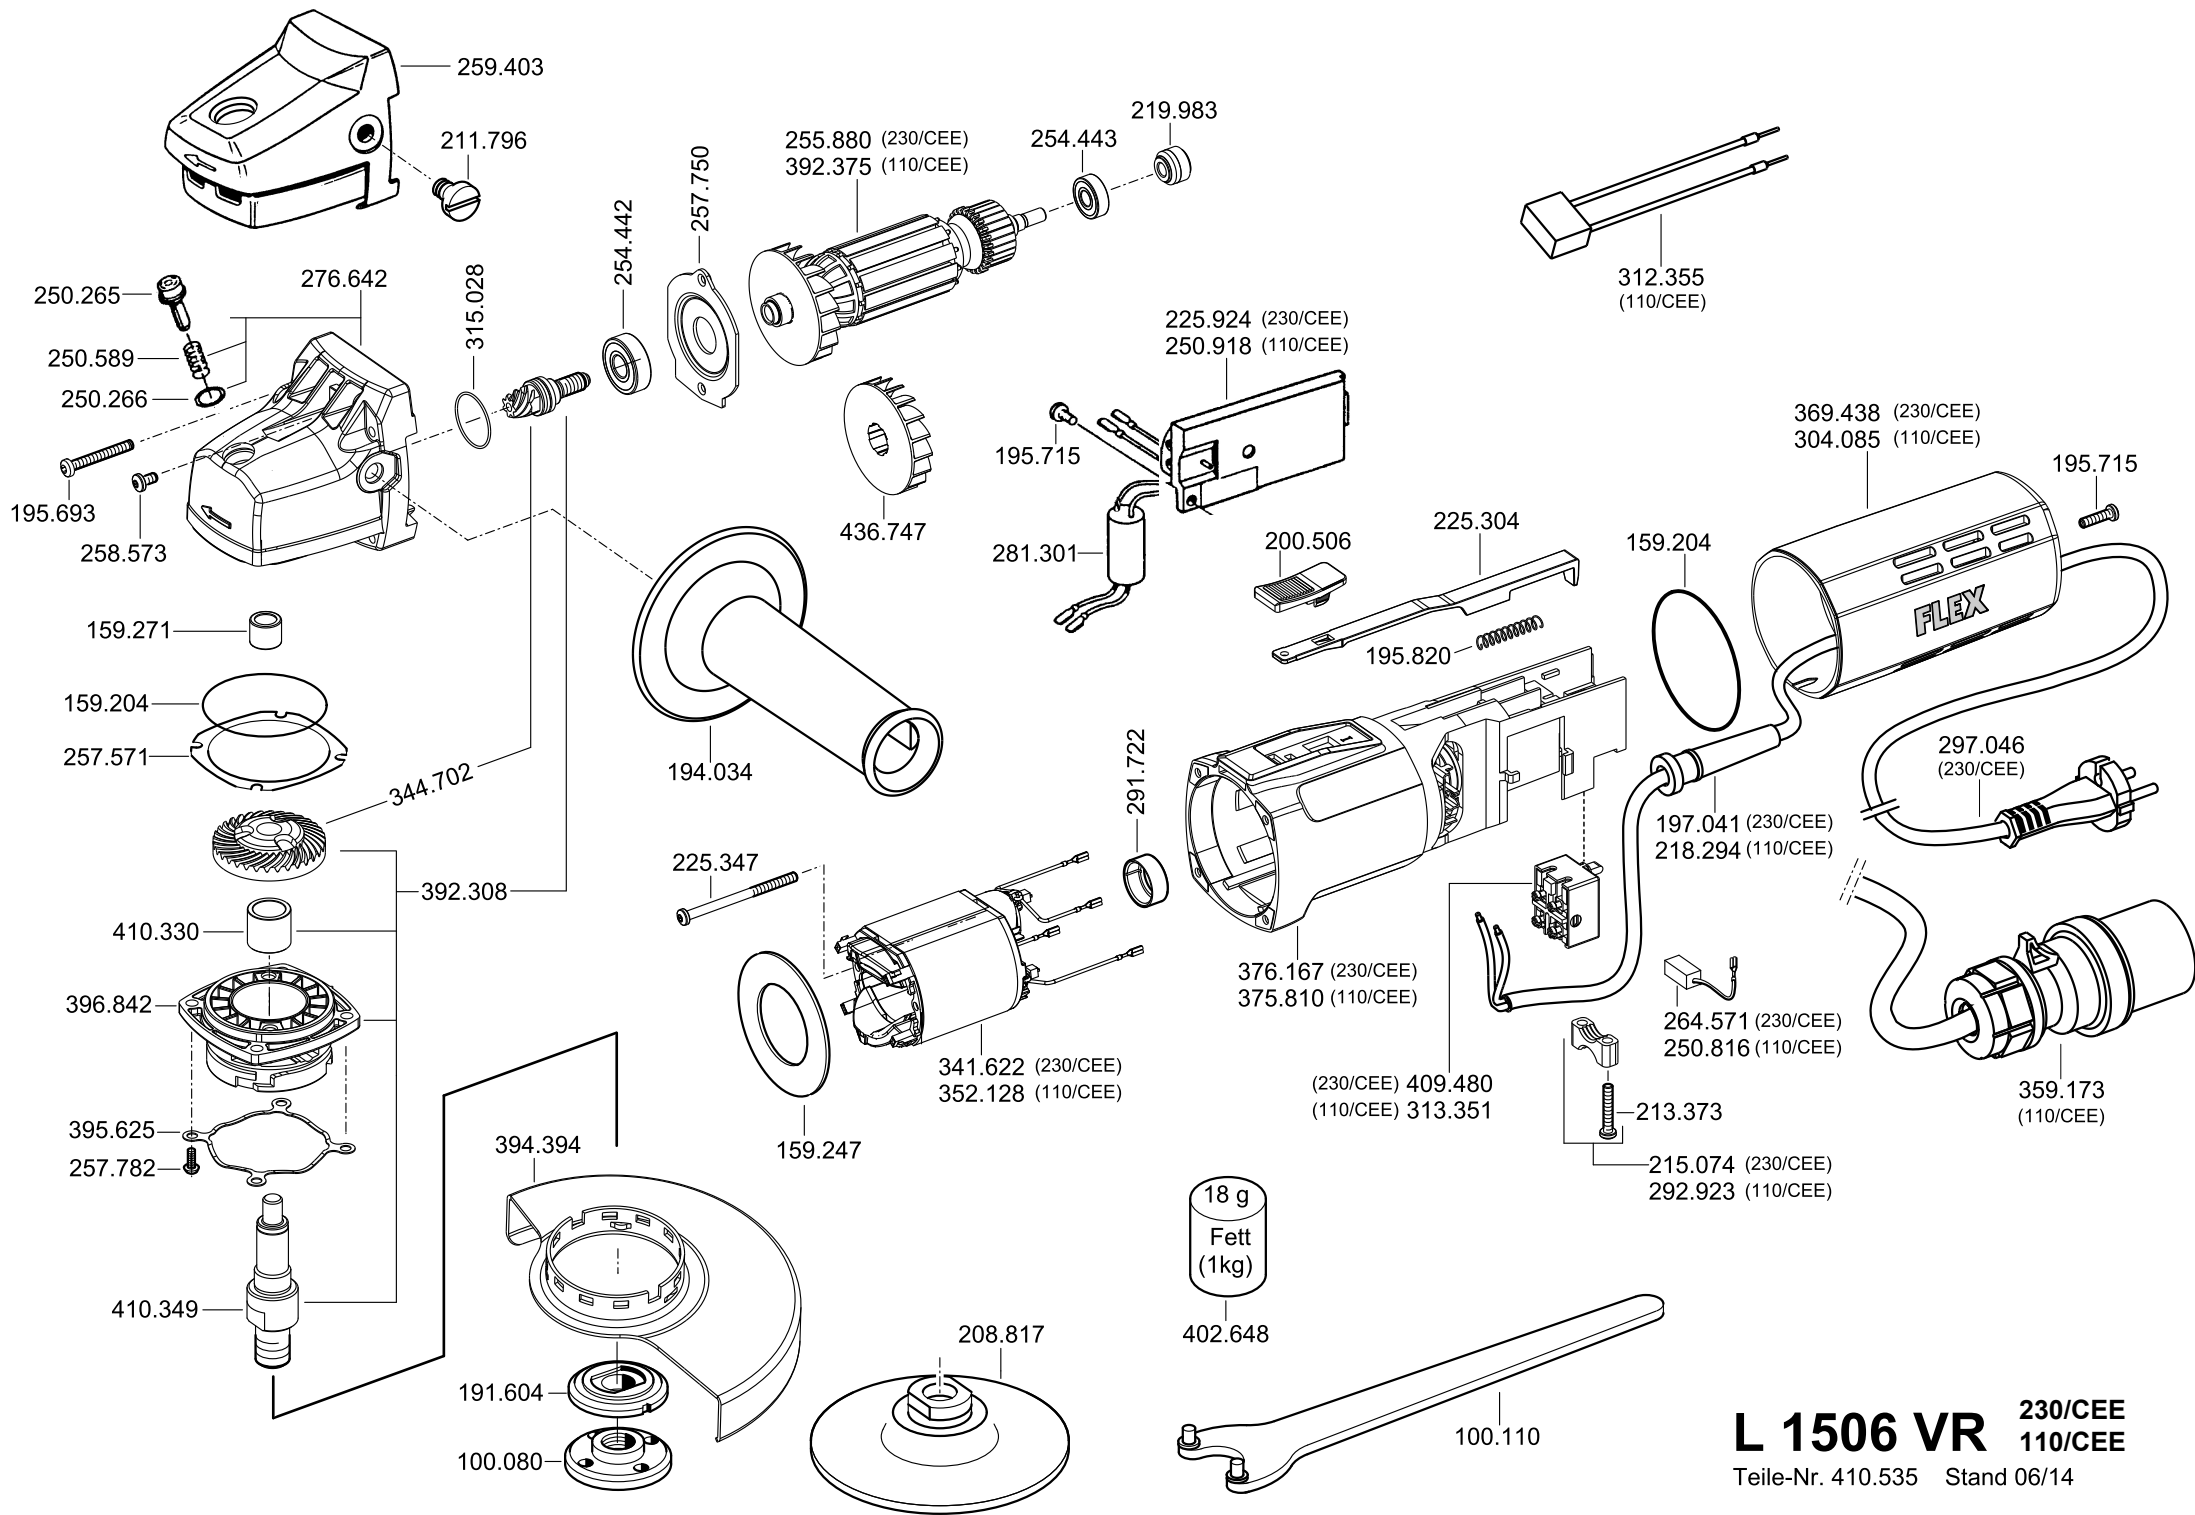

L 1506 VR

230/CEE
110/CEE

Teile-Nr. 267.848 Printed in Germany 11/10

L 1506 VR 230/CEE 110/CEE

ETL-Nr. 267.848 Stand 02.2013
status-date 02.2013

L 1506 VR 230/CEE
 110/CEE
 Teile-Nr. 410.535 Stand 06/14

L 1506 VR 230/CEE
110/CEE

ETL-Nr. 440.825 Stand 02.2018
status-date 02.2018

L 1506 VR 230/CEE
 110/CEE
 Teile-Nr. 267.848 Stand 07/18

Maschinen ab 08-2019
L 1506 VR 230/CEE
 ETL-Nr. 440.825 Stand 08-2019