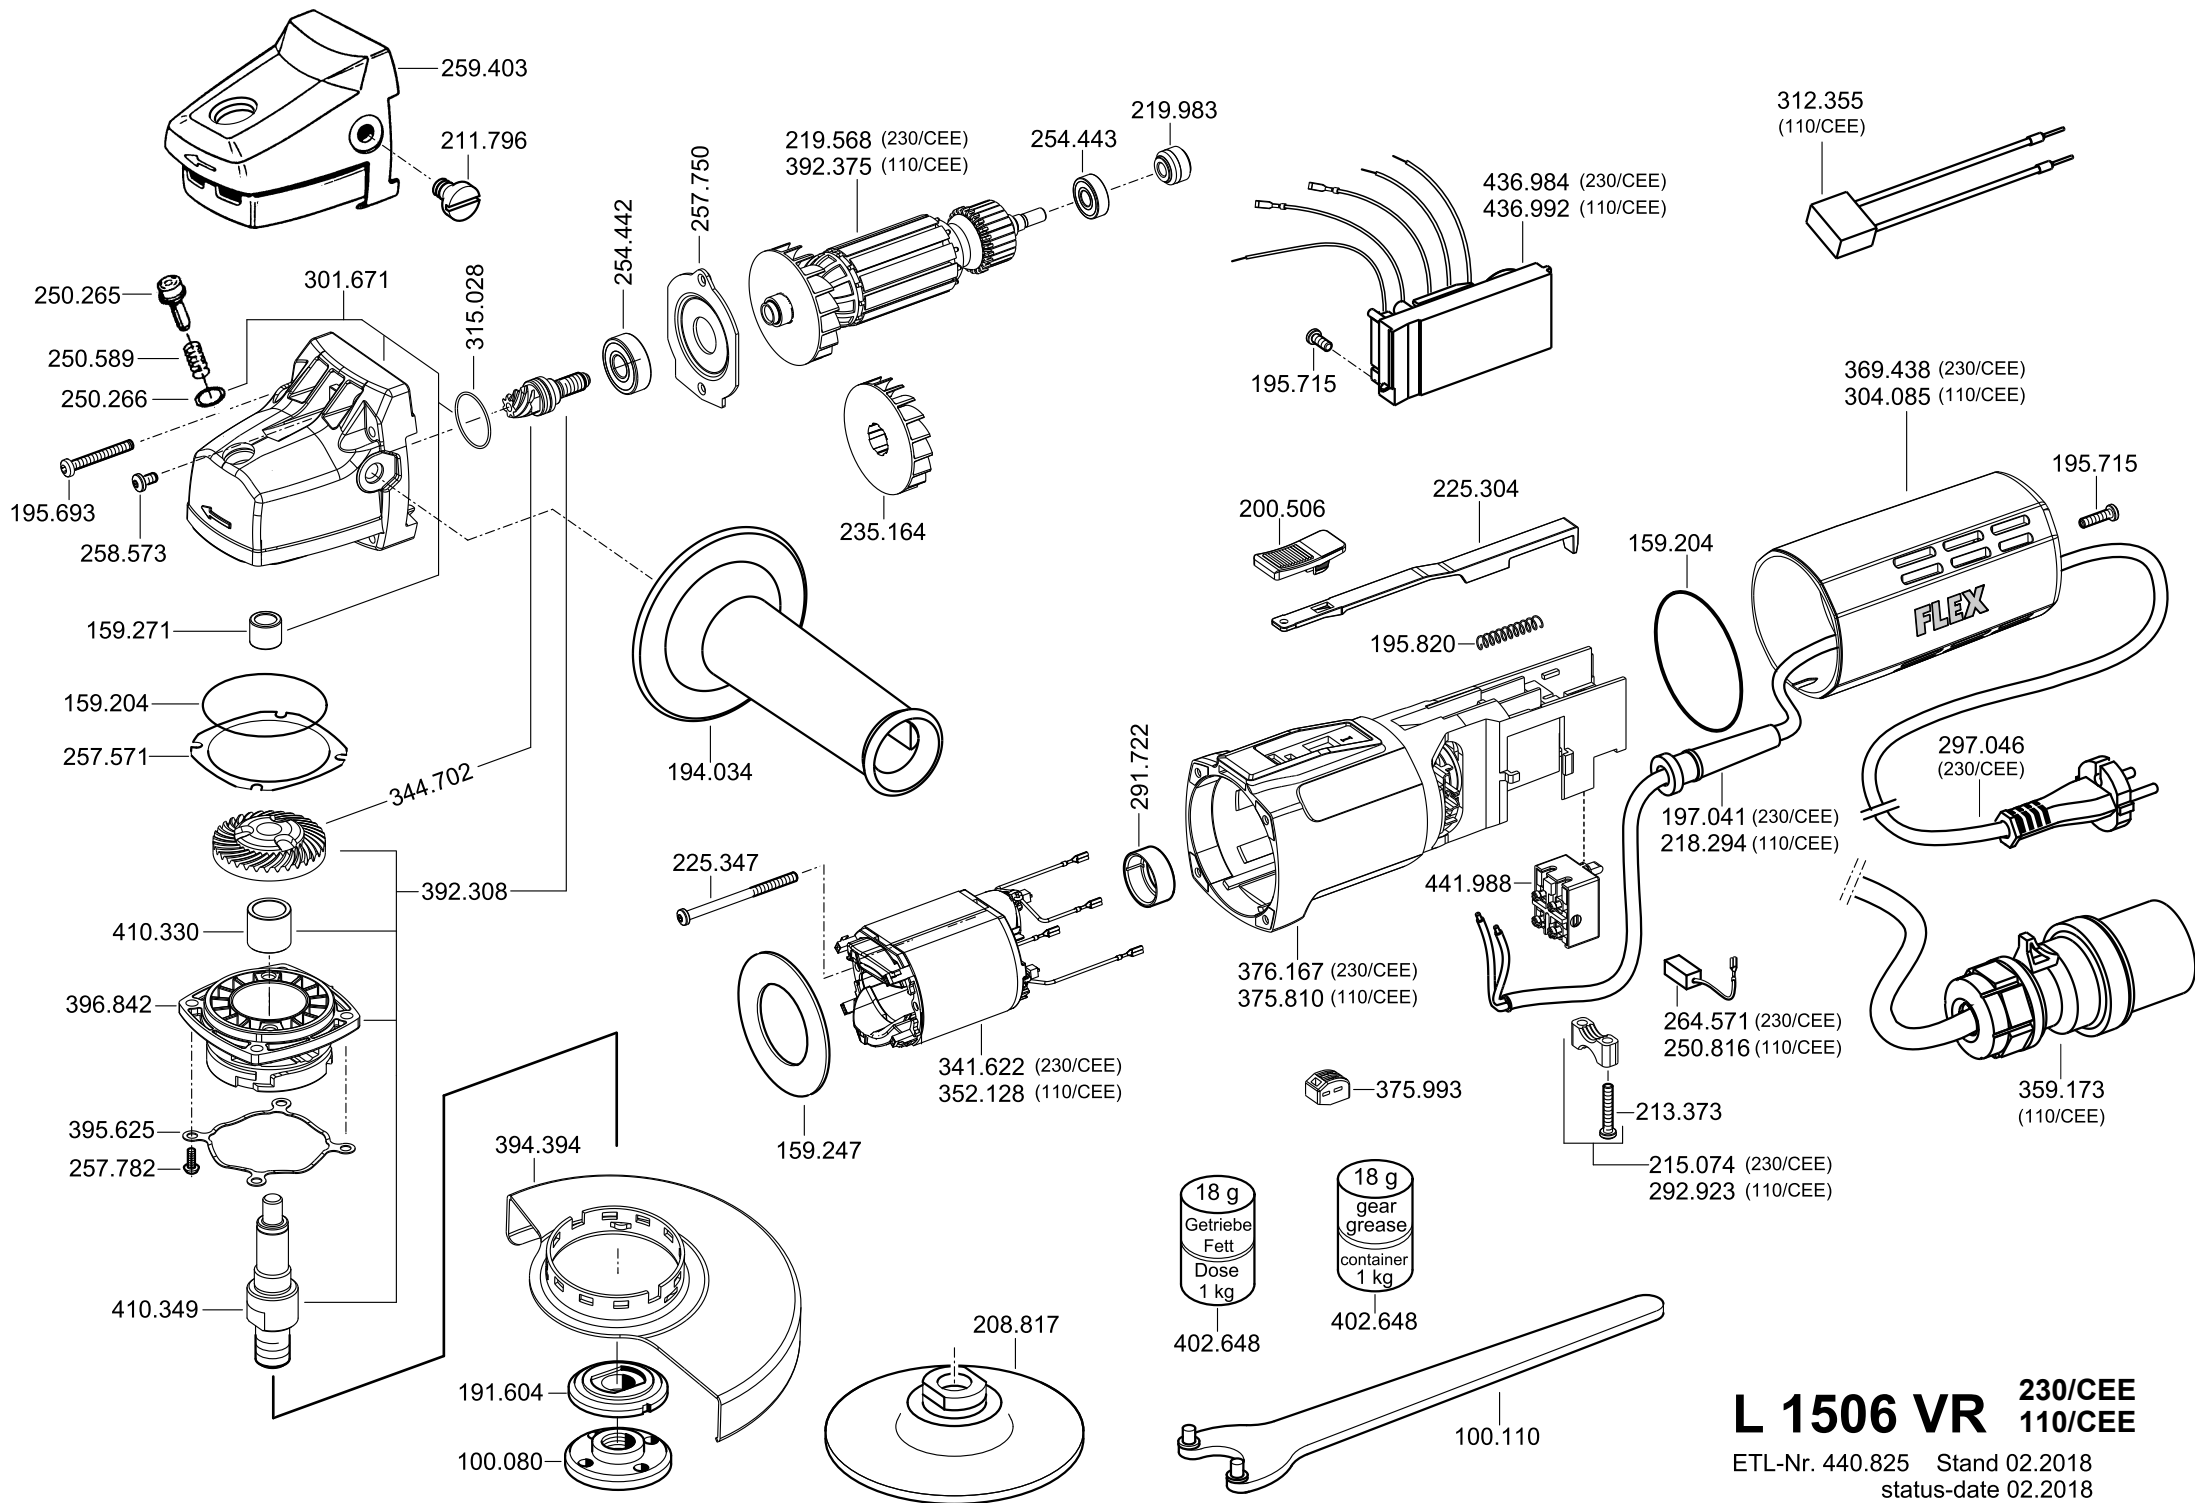

L 1506 VR

230/CEE
110/CEE

Teile-Nr. 267.848 Printed in Germany 11/10

L 1506 VR 230/CEE 110/CEE

ETL-Nr. 267.848 Stand 02.2013
status-date 02.2013

L 1506 VR 230/CEE
 110/CEE
 Teile-Nr. 410.535 Stand 06/14

L 1506 VR 230/CEE
110/CEE

ETL-Nr. 440.825 Stand 02.2018
status-date 02.2018

L 1506 VR 230/CEE
 110/CEE
 Teile-Nr. 267.848 Stand 07/18

Maschinen ab 08-2019
L 1506 VR 230/CEE
 ETL-Nr. 440.825 Stand 08-2019