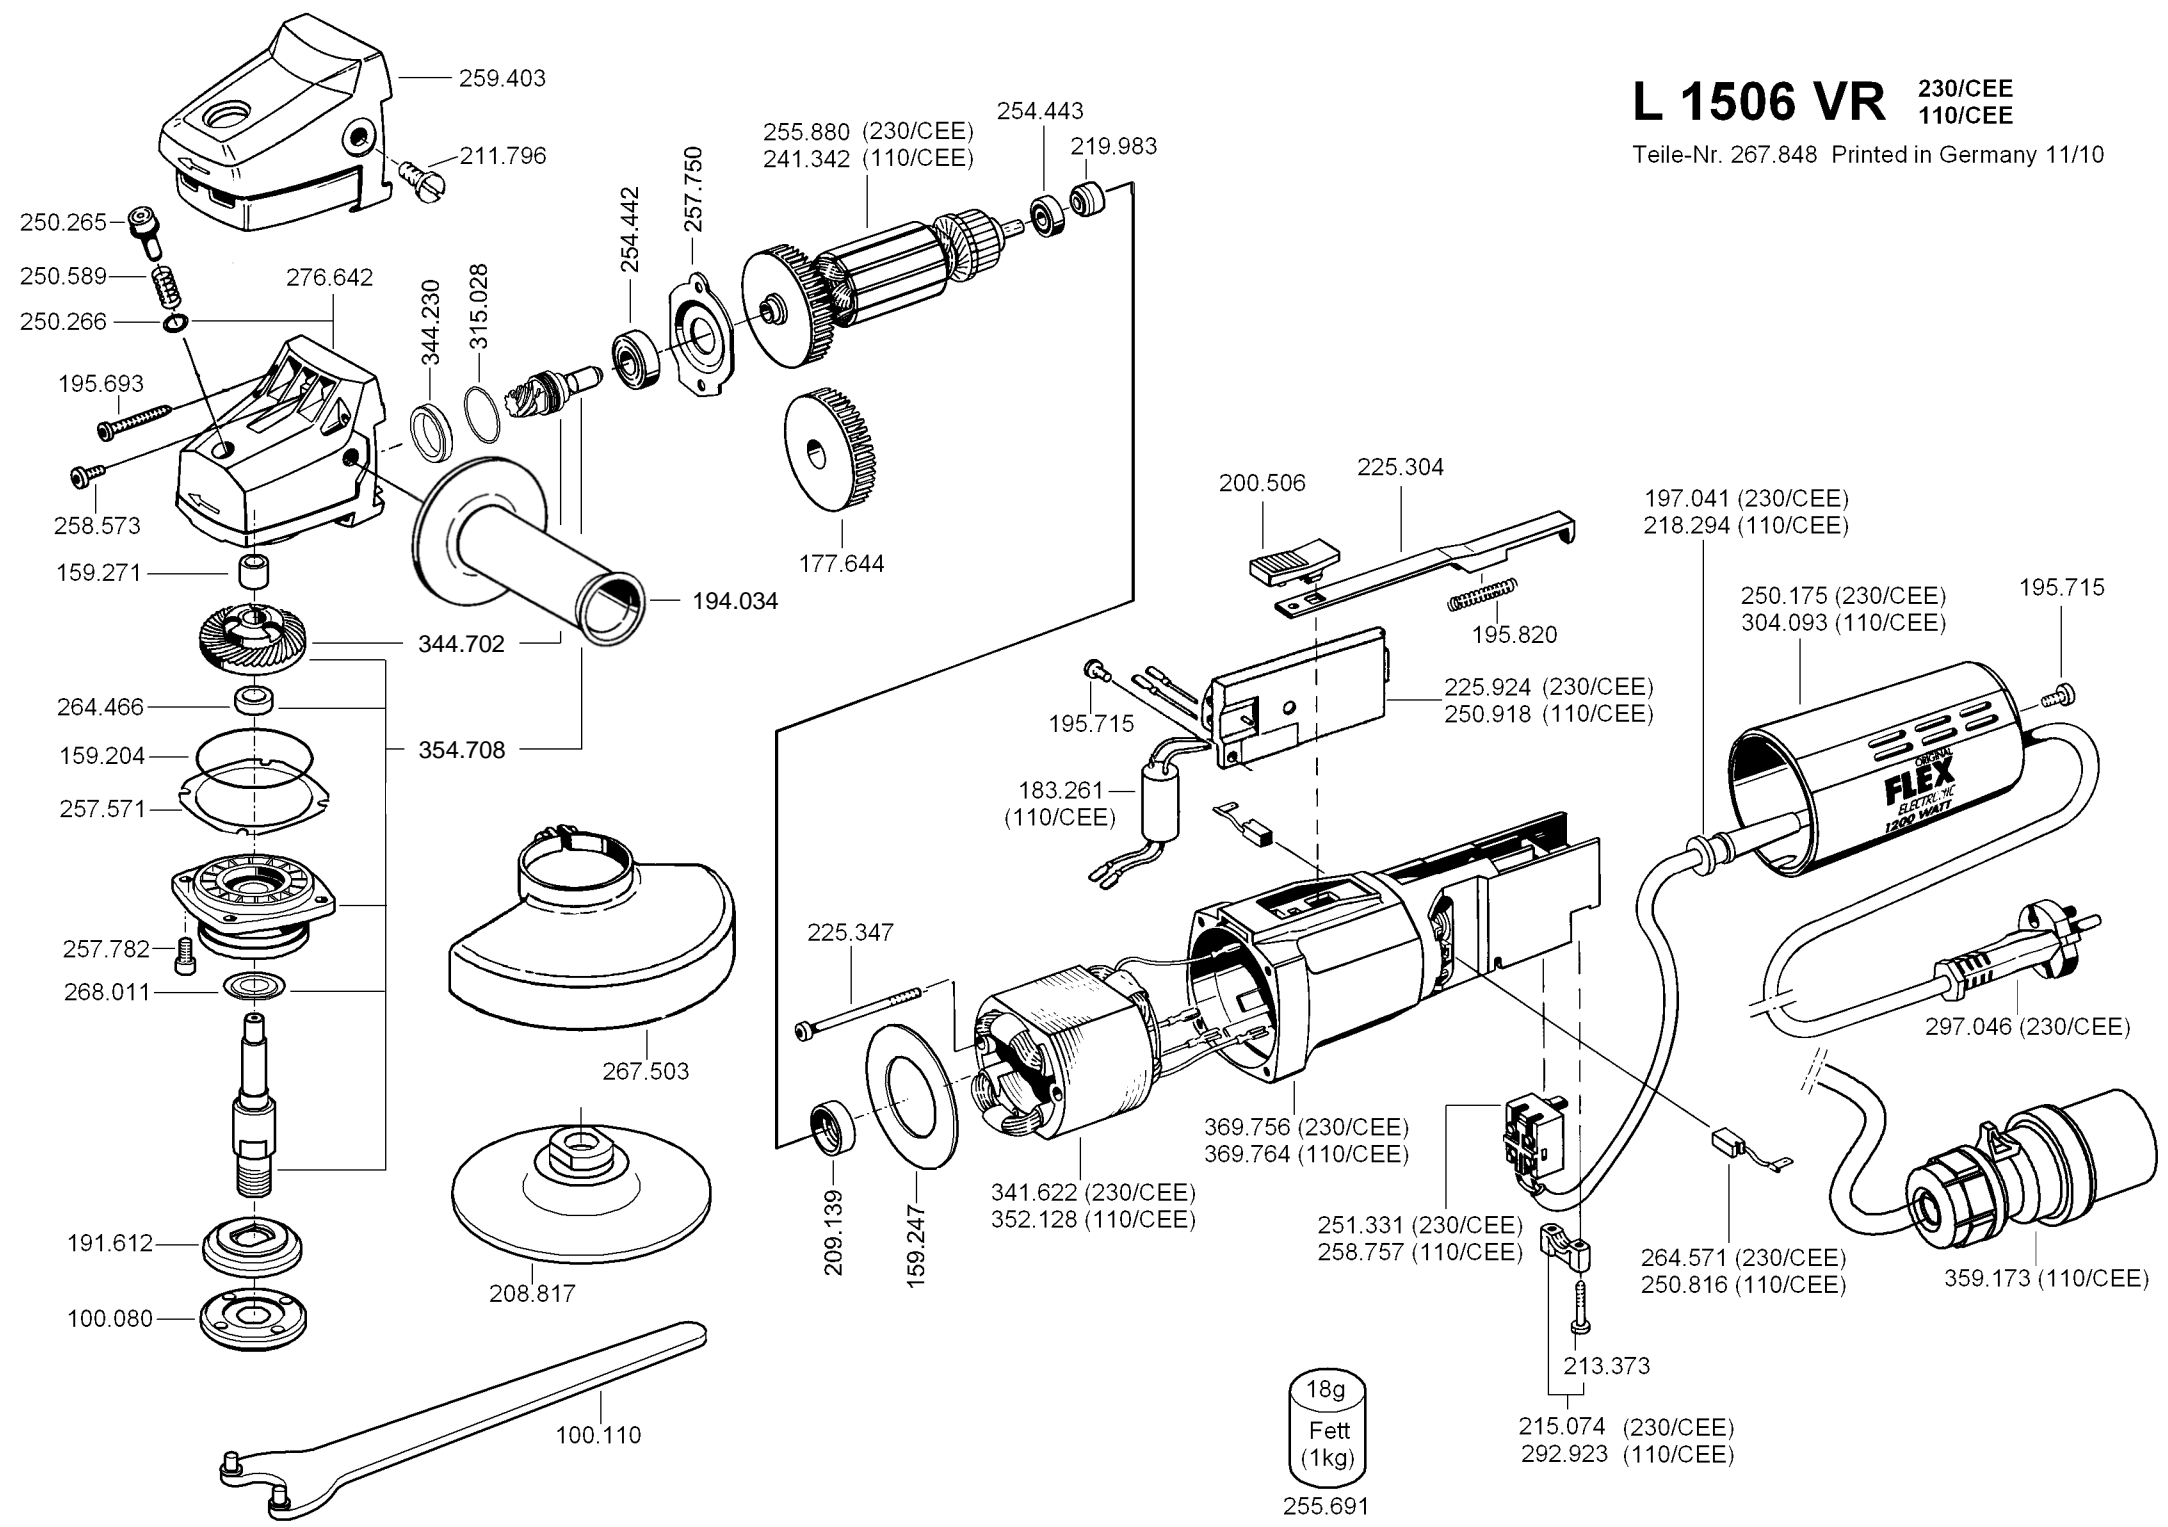

L 1506 VR

230/CEE
110/CEE

Teile-Nr. 267.848 Printed in Germany 11/10

L 1506 VR 230/CEE 110/CEE

ETL-Nr. 267.848 Stand 02.2013
status-date 02.2013

L 1506 VR 230/CEE
 110/CEE
 Teile-Nr. 410.535 Stand 06/14

L 1506 VR 230/CEE
110/CEE

ETL-Nr. 440.825 Stand 02.2018
status-date 02.2018

L 1506 VR 230/CEE
 110/CEE
 Teile-Nr. 267.848 Stand 07/18

Maschinen ab 08-2019
L 1506 VR 230/CEE
 ETL-Nr. 440.825 Stand 08-2019